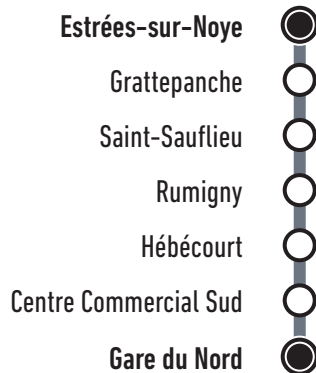

Remiencourt ↔ Gare du Nord

Du lundi au samedi

	LMMJV	LMMJV	L à S	L à S
Remiencourt	09:22	12:38	13:52	18:08
Thézy-Glimont	09:32	12:28	14:02	17:58
Centre Commercial Glisy	09:45	12:15	14:15	17:45
Amiens	10:00	12:00	14:30	17:30
Gare du Nord Quai G				

Ces horaires sont donnés à titre indicatif et sont soumis aux aléas de la circulation.

LMMJV = du lundi au vendredi

L à S = du lundi au samedi

Du lundi au samedi

	LMMJV	LMMJV	L à S	L à S
Estrées-sur-Noye	09:10	12:50	13:40	18:20
Grattepanche	09:18	12:42	13:48	18:12
Saint-Sauflieu	09:26	12:34	13:56	18:04
Rumigny	09:34	12:26	14:04	17:56
Hébécourt	09:38	12:22	14:08	17:52
Centre Commercial Sud	09:48	12:12	14:18	17:42
Amiens Gare du Nord Quai G	10:00	12:00	14:30	17:30