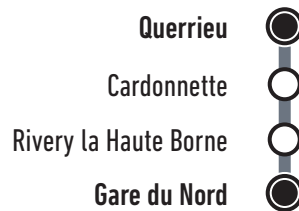

Du lundi au samedi

	LMMJV	LMMJV	L à S	L à S
Querrieu	09:53	13:27	14:03	18:27
Cardonnette	10:01	13:19	14:11	18:19
Rivery	10:10	13:10	14:20	18:10
Amiens	10:20	13:00	14:30	18:00

Ces horaires sont donnés à titre indicatif et sont soumis aux aléas de la circulation.

LMMJV = du lundi au vendredi

L à S = du lundi au samedi