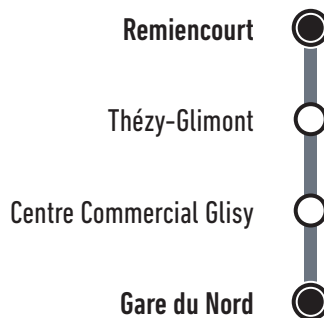

Remiencourt ↔ Gare du Nord