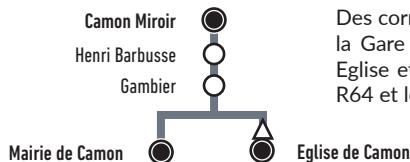

Des correspondances vers et depuis la Gare du Nord sont organisées à Eglise et Mairie de Camon, entre la R64 et les lignes 7 et 11 du réseau.

Camon Miroir → Mairie de Camon

Du lundi au vendredi

Camon	Camon Miroir	06:04	07:04	07:24	07:54	08:24	08:59	10:29	11:49	13:29	14:59	16:34	16:59	18:19	18:54
	Henri Barbusse	06:06	07:06	07:26	07:56	08:26	09:01	10:31	11:51	13:31	15:01	16:36	17:01	18:21	18:56
	Gambier	06:08	07:08	07:28	07:58	08:28	09:03	10:33	11:53	13:33	15:03	16:38	17:03	18:23	18:58
	Mairie de Camon	06:10	07:10	07:30	08:00	08:30	09:05	10:35	11:55	13:35	15:05	16:40	17:05	18:25	19:00

Samedi

Camon	Camon Miroir	07:24	07:49	09:24	10:24	11:49	13:24	14:44	16:44	17:24	17:49	18:24
	Henri Barbusse	07:26	07:51	09:26	10:26	11:51	13:26	14:46	16:46	17:26	17:51	18:26
	Gambier	07:28	07:53	09:28	10:28	11:53	13:28	14:48	16:48	17:28	17:53	18:28
	Mairie de Camon	07:30	07:55	09:30	10:30	11:55	13:30	14:50	16:50	17:30	17:55	18:30

Dimanche et jours fériés

Camon	Camon Miroir	08:29	09:29	10:29	11:29	13:29	14:29	15:29	16:29	17:29	18:29	19:29
	Henri Barbusse	08:31	09:31	10:31	11:31	13:31	14:31	15:31	16:31	17:31	18:31	19:31
	Gambier	08:33	09:33	10:33	11:33	13:33	14:33	15:33	16:33	17:33	18:33	19:33
	Mairie de Camon	08:35	09:35	10:35	11:35	13:35	14:35	15:35	16:35	17:35	18:35	19:35

Eglise de Camon → Camon Miroir

Du lundi au vendredi

Camon	Eglise de Camon	07:40	08:40	10:05	11:35	13:05	14:40	16:05	17:25	18:05	18:15	19:40
	Gambier	07:43	08:43	10:08	11:38	13:08	14:43	16:08	17:28	18:08	18:18	19:43
	Henri Barbusse	07:45	08:45	10:10	11:40	13:10	14:45	16:10	17:30	18:10	18:20	19:45
	Camon Miroir	07:47	08:47	10:12	11:42	13:12	14:47	16:12	17:32	18:12	18:22	19:47

Samedi

Camon	Eglise de Camon	08:10	09:10	10:10	11:40	13:10	14:40	16:38	18:10	18:45	20:10
	Gambier	08:13	09:13	10:13	11:43	13:13	14:43	16:41	18:13	18:48	20:13
	Henri Barbusse	08:15	09:15	10:15	11:45	13:15	14:45	16:43	18:15	18:50	20:15
	Camon Miroir	08:17	09:17	10:17	11:47	13:17	14:47	16:45	18:17	18:52	20:17

Dimanche et jours fériés

Camon	Eglise de Camon	09:20	10:20	11:20	13:20	14:20	15:20	16:20	17:20	18:20	19:20	20:20
	Gambier	09:23	10:23	11:23	13:23	14:23	15:23	16:23	17:23	18:23	19:23	20:23
	Henri Barbusse	09:25	10:25	11:25	13:25	14:25	15:25	16:25	17:25	18:25	19:25	20:25
	Camon Miroir	09:27	10:27	11:27	13:27	14:27	15:27	16:27	17:27	18:27	19:27	20:27